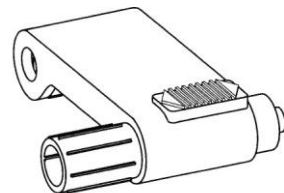

Griffhebel AF 81/86 / BA 91

für Braas Atelier Fenster / DELTA-ATELIER

verwendbar ab Baujahr 1981 - 2000

Griffstangen auf Anfrage!

Bitte Farbe angeben: Hellgrau oder Dunkelbraun