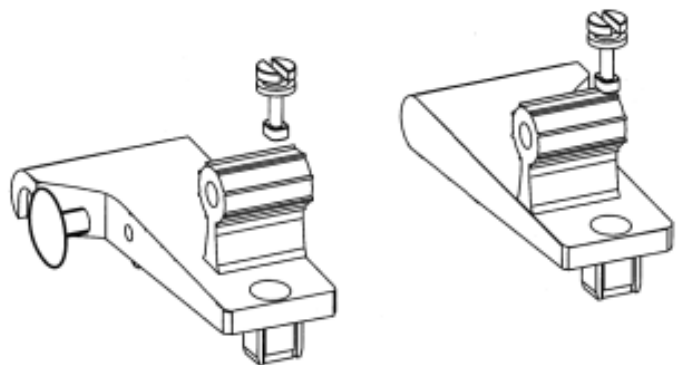

Griffhebel AF 76 (Nur solange Vorrat reicht !)

für Braas Atelier Fenster Baujahr 1976 – 1980

Griffstangen auf Anfrage !

Bestell-Nr.: 01/03

Paar: 58,90€