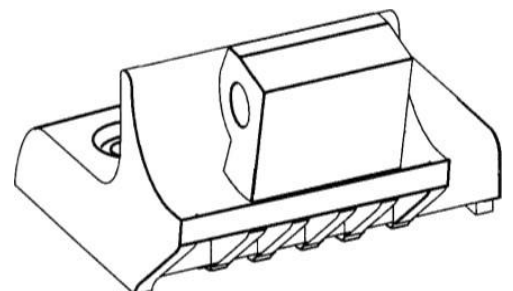

Konsolen AF 81 aufgesetzt / AF86 / BA91 für Braas Atelier Fenster / DELTA-ATELIER

Baujahr 1983 – 2000

Bitte Farbe angeben: Hellgrau oder Dunkelbraun

Bestell-Nr.: 03/01

Paar: 36,90€