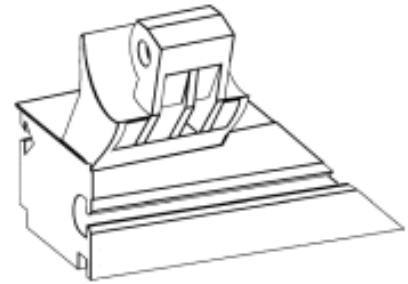

Ersatzteile

2

Bitte vergleichen Sie die abgebildeten Teile mit den Teilen an Ihrem Fenster und übertragen Sie die Bestellnummer auf das Bestellformular!

Konsole AF 81 eingelassen (Nur solange Vorrat reicht !) für Braas Atelier Fenster Baujahr 1981 – 1982

Bestell-Nr.: 02/01

Paar: 58,90€