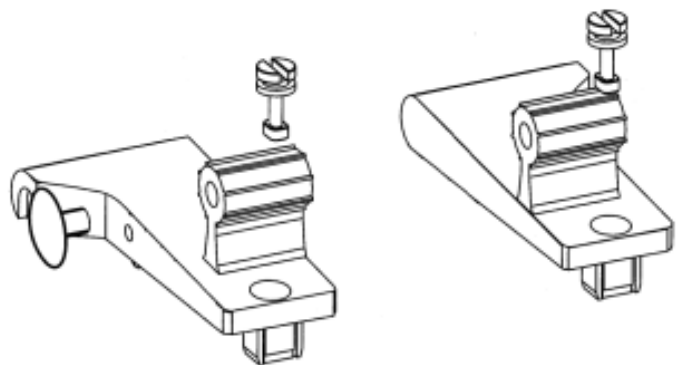

für Braas Atelier Fenster Baujahr 1976 – 1980

Bestell-Nr.: 01/02

Paar: 47,60€

Griffhebel AF 76 (Nur solange Vorrat reicht !)

für Braas Atelier Fenster Baujahr 1976 – 1980

Griffstangen auf Anfrage !

Bestell-Nr.: 01/03